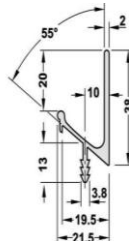

Ручка Schuco 38