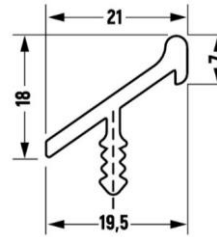

Ручка Schuco 00 алюміній	643
Ручка Schuco 18 алюміній	635
Ручка Schuco 38 алюміній	709
Ручка Schuco 00 чорна	737
Ручка Schuco 18 чорна	723
Ручка Schuco 38 чорна	814
Ручка Schuco 40 чорна NEW	835

Ручка Schuco 00