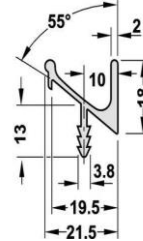

Ручка Schuco 18