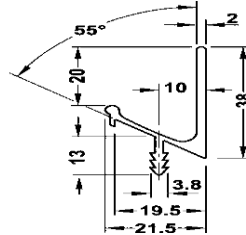

<https://rost.ua/>

Тел. (044) 290 18 00

e-mail: info@rost.ua