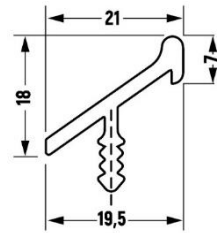

Прайс-лист від 28.08.2022

Профільні анодовані ручки LuxeForm Schuco

Термін виробництва замовлень з профільними ручками - 14 днів (без урахування дня підтвердження замовлення)

грн за м.п., з ПДВ

Ручка Schuco 00 алюміній	612
Ручка Schuco 18 алюміній	577
Ручка Schuco 38 алюміній	645
Ручка Schuco 00 чорна NEW	670
Ручка Schuco 18 чорна NEW	657
Ручка Schuco 38 чорна NEW	740

Ручка Schuco 00