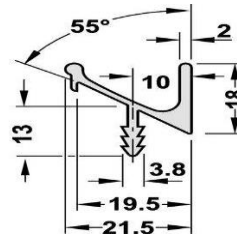

Ручка Schuco 18

Ручка Schuco 38