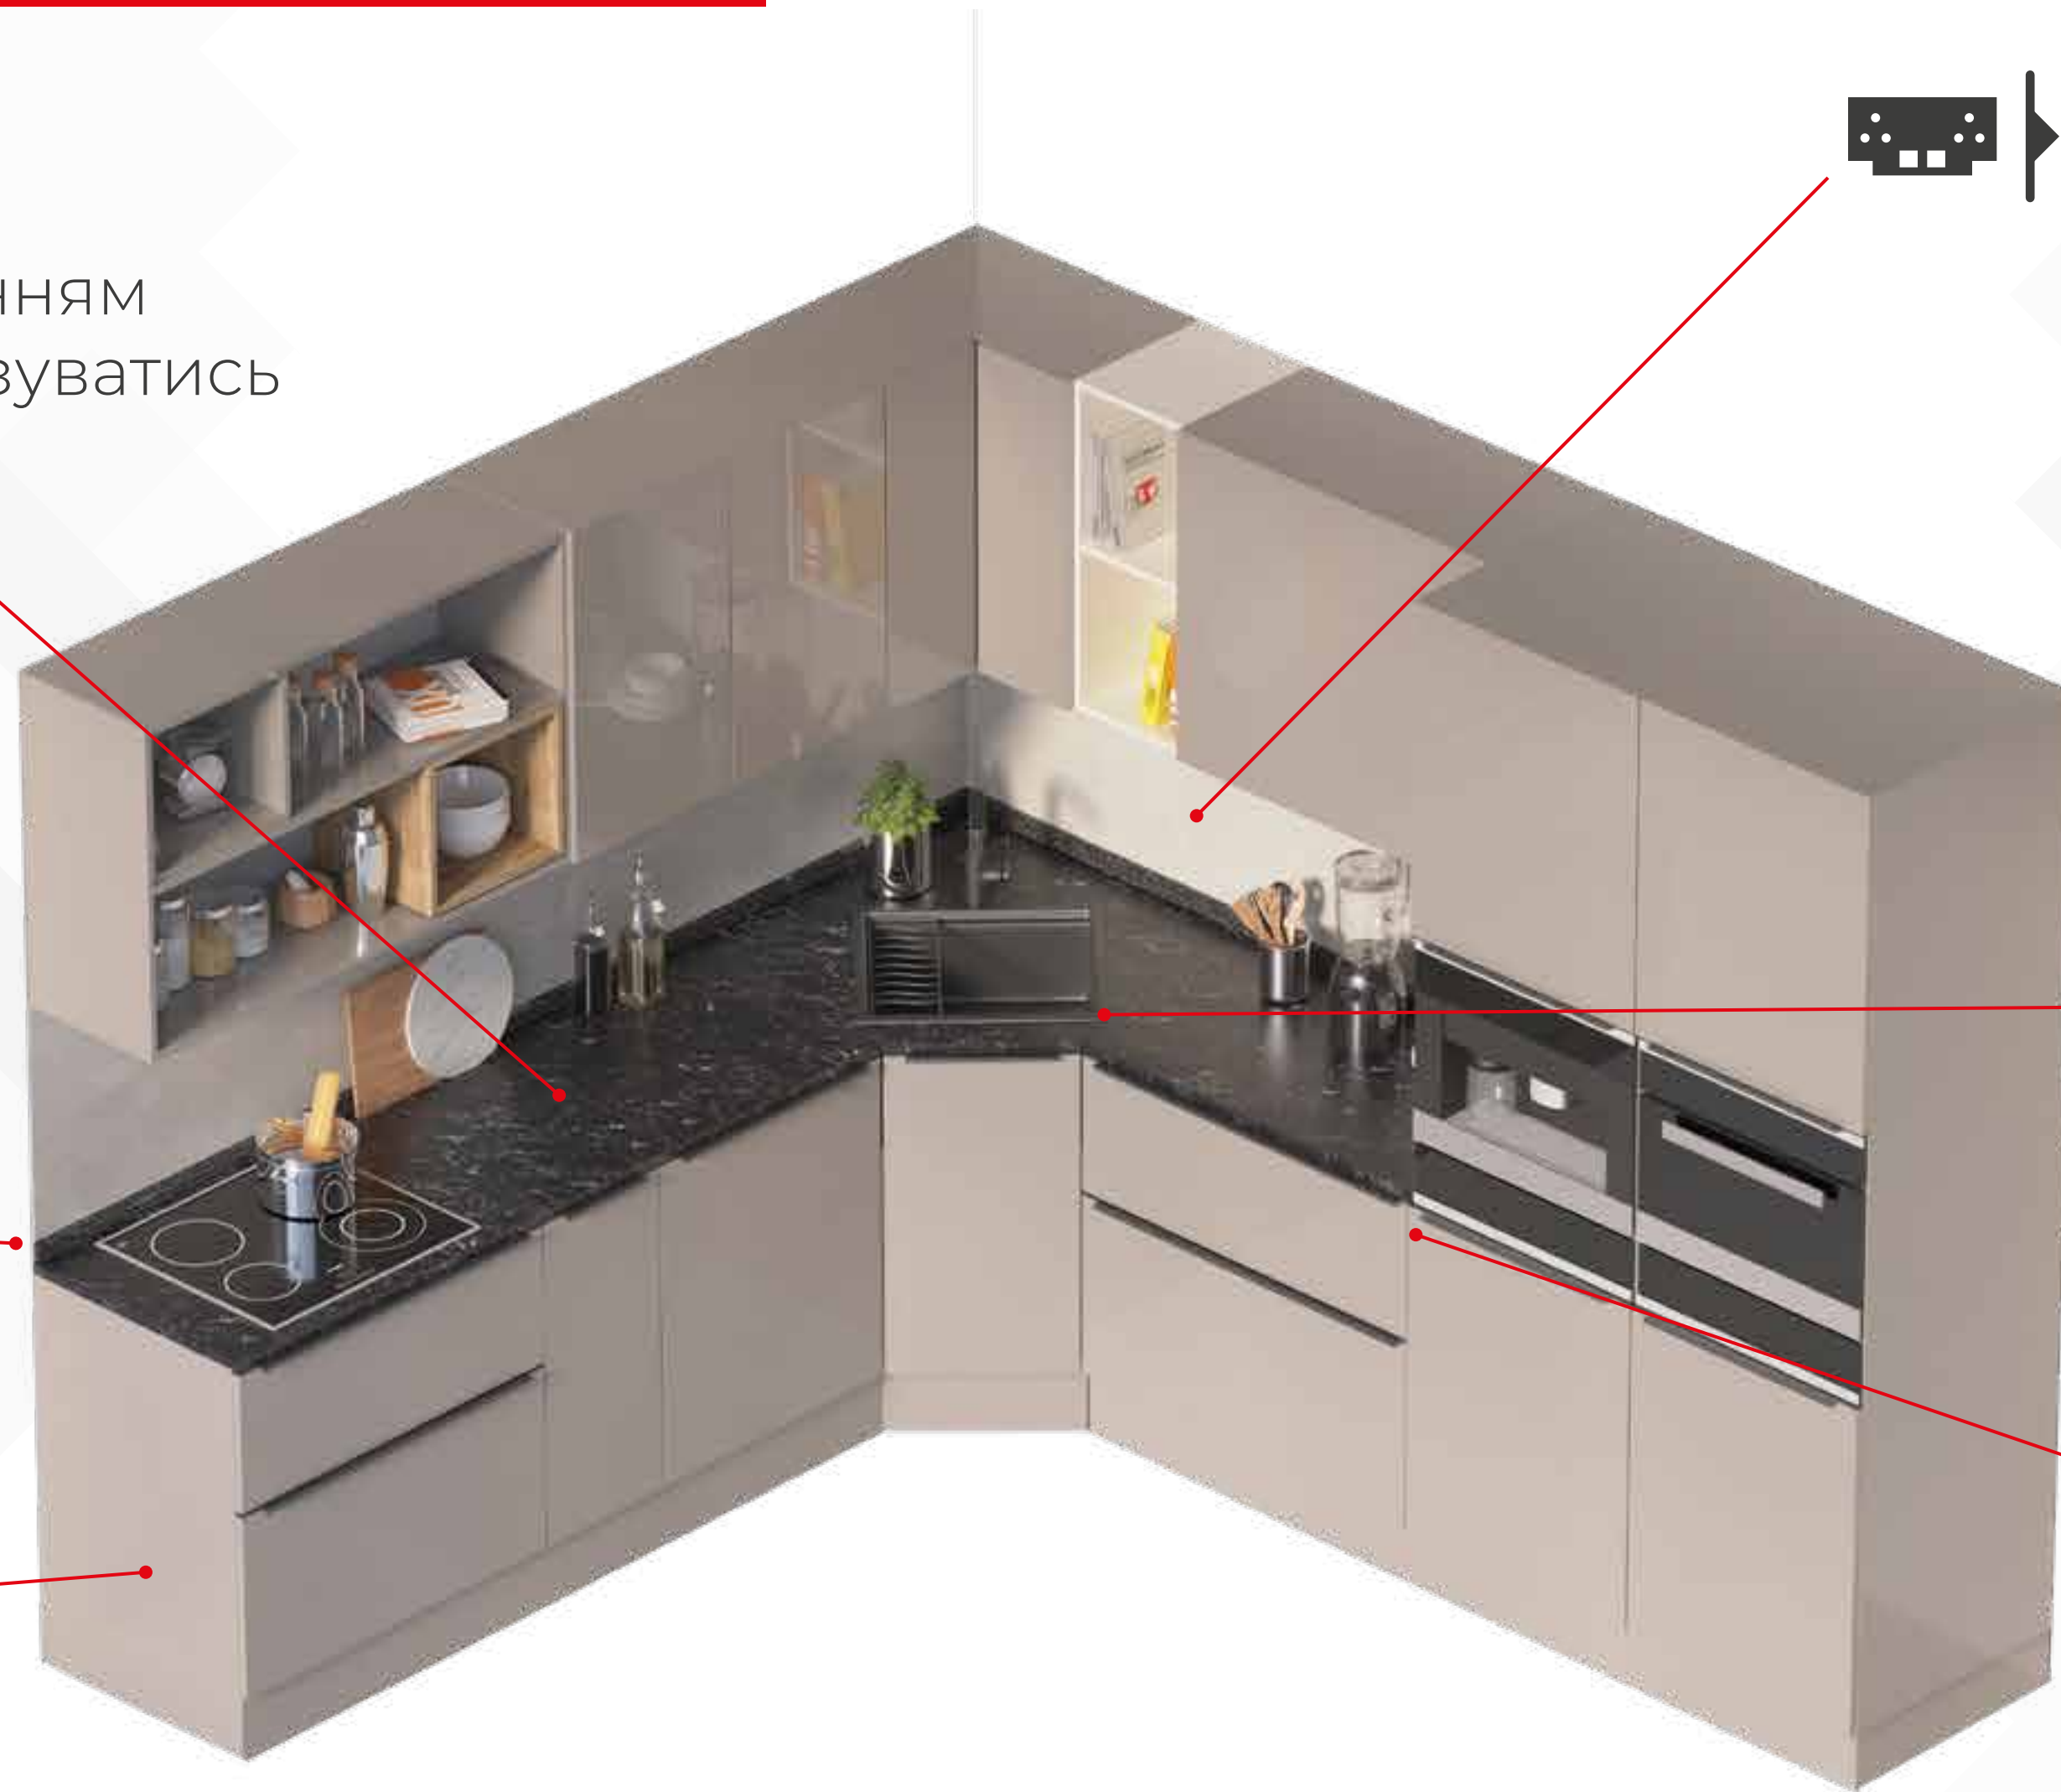

# Основні вимоги до монтажу

**18-24 °C > 30 хв**

Перед встановленням  
дати час акліматизуватись

**4-5 мм**

Компенсаційний  
проміжок

**0°**

Опорні шафи  
мають бути  
виставлені за рівнем

**Кріплення стінової  
панелі**