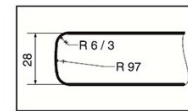

Цена в гривнах за пог.м с НДС

Подоконники для внутреннего использования					
тип изделия	декор	ширина, мм			
		250/300	350/400	450/500	550/600
Полотно длиной 1210 мм, 1390 мм, 2440 мм и толщиной 28 мм.	белый мат	110,68 грн.	122,64 грн.	135,54 грн.	149,43 грн.
Полотно длиной 3050, 4200 *28 мм *	белый мат	110,11 грн.	122,01 грн.	134,85 грн.	148,68 грн.
	белый глянец	140,32 грн.	155,48 грн.	171,84 грн.	189,46 грн.
	декор мат	118,97 грн.	130,87 грн.	143,96 грн.	158,35 грн.
	декор глянец	147,25 грн.	163,16 грн.	180,34 грн.	198,83 грн.
цена за м.п. готового изделия (заказной размер, торцовка пластиковой кромкой в цвет)	белый мат	143,89 грн.	159,42 грн.	176,21 грн.	194,26 грн.
	белый глянец	182,40 грн.	202,11 грн.	223,39 грн.	246,29 грн.
	декор мат	154,66 грн.	170,14 грн.	187,15 грн.	205,87 грн.
	декор глянец	191,43 грн.	212,10 грн.	234,44 грн.	258,47 грн.

Профиль U-28

Профиль U-38

Дополнительно:

- при заказе ширины изделия 601 - 800 мм его стоимость увеличивается на 120% от стоимости 600-ки
- при заказе ширины изделия 801 - 1200 мм его стоимость увеличивается на 140% от стоимости 600-ки
- за увеличение толщины до 38 мм добавляется 50% стоимости
- за дополнительную защиту обратных торцов изделия полиуретаном добавляется 10% к стоимости.
- за кромковку торцов АБС или ПВХ кромкой добавляется 10 % к стоимости.

Декоры

код	название	Длина 3,05 м	Длина 4,2 м	структура
L900/W74	Белый	+	+	мат/глянец
L4901	Мрамор каррара	+		мат
L903	Дуб тёмный	+		мат
L919	Алахамбра	+	+	мат
L932	Дуб антикварный	+		мат
W250	Мрамор Версаль	+	+	глянец
W516	Антик	+		глянец
W89	Мрамор бьянко	+		глянец
W9011	Мрамор каррара	+		глянец