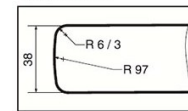

Цена в гривнах за пог.м с НДС

Подоконники для внутреннего использования					
тип изделия	декор	ширина, мм			
		250/300	350/400	450/500	550/600
Полотно длиной 1210 мм, 1390 мм, 2440 мм и толщиной 28 мм.	белый мат	110,68 грн.	122,64 грн.	135,54 грн.	149,43 грн.
Полотно длиной 3050, 4200 *28 мм *	белый мат	110,11 грн.	122,01 грн.	134,85 грн.	148,68 грн.
	белый глянец	140,32 грн.	155,48 грн.	171,84 грн.	189,46 грн.
	декор мат	118,97 грн.	130,87 грн.	143,96 грн.	158,35 грн.
	декор глянец	147,25 грн.	163,16 грн.	180,34 грн.	198,83 грн.
цена за м.п. готового изделия (заказной размер, торцовка пластиковой кромкой в цвет)	белый мат	143,89 грн.	159,42 грн.	176,21 грн.	194,26 грн.
	белый глянец	182,40 грн.	202,11 грн.	223,39 грн.	246,29 грн.
	декор мат	154,66 грн.	170,14 грн.	187,15 грн.	205,87 грн.
	декор глянец	191,43 грн.	212,10 грн.	234,44 грн.	258,47 грн.

Профиль U-28

Профиль U-38

Дополнительно:

- при заказе ширины изделия 601 - 800 мм его стоимость увеличивается на 120% от стоимости 600-ки
- при заказе ширины изделия 801 - 1200 мм его стоимость увеличивается на 140% от стоимости 600-ки
- за увеличение толщины до 38 мм добавляется 50% стоимости
- за дополнительную защиту обратных торцов изделия полиуретаном добавляется 10% к стоимости.
- за кромковку торцов АБС или ПВХ кромкой добавляется 10 % к стоимости.

Декоры

код	название	Длина 3,05 м	Длина 4,2 м	структура
L900/W74	Белый	+	+	мат/глянец
L4901	Мрамор каррара	+		мат
L903	Дуб тёмный	+		мат
L919	Алахамбра	+	+	мат
L932	Дуб антикварный	+		мат
W250	Мрамор Версаль	+	+	глянец
W516	Антик	+		глянец
W89	Мрамор бьянко	+		глянец
W9011	Мрамор каррара	+		глянец